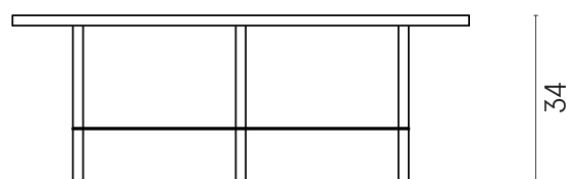

SCHEDA DI CONFIGURAZIONE

Cod. art.: 620840000001

Lounge

Side Table 90

Rivestimento del
prodotto

Eternum Volcano
Naturale

I colori e le altre caratteristiche estetiche delle piastrelle presenti nelle illustrazioni presenti sul sito sono puramente indicativi. Guarda sempre i campioni di persona prima dell'acquisto.