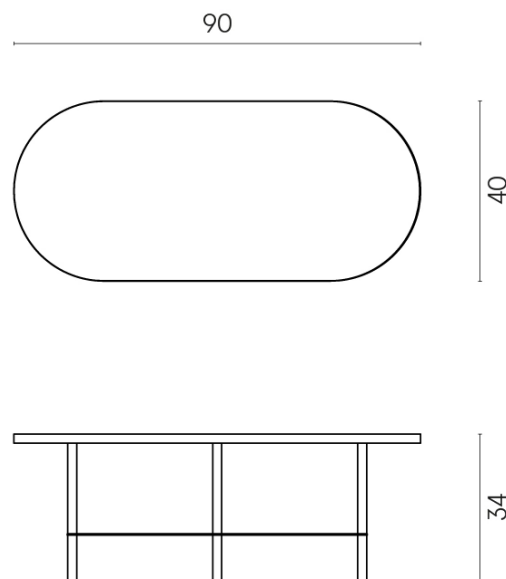

SCHEDA DI CONFIGURAZIONE

Cod. art.: 620840000001

Lounge

Side Table 90

Rivestimento del
prodotto
Eternum Glass Avio
Lux

I colori e le altre caratteristiche estetiche delle piastrelle presenti nelle illustrazioni presenti sul sito sono puramente indicativi. Guarda sempre i campioni di persona prima dell'acquisto.