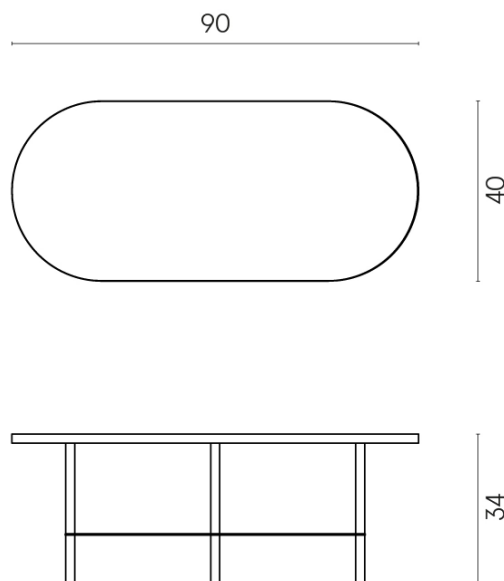

SCHEDA DI CONFIGURAZIONE

Cod. art.: 620840000001

Lounge

Side Table 90

Rivestimento del
prodotto

Stellaris Statuario
White Naturale

I colori e le altre caratteristiche estetiche delle piastrelle presenti nelle illustrazioni presenti sul sito sono puramente indicativi. Guarda sempre i campioni di persona prima dell'acquisto.