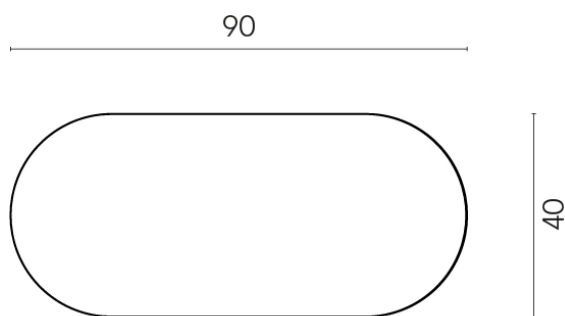

SCHEDA DI CONFIGURAZIONE

Cod. art.: 620840000001

Lounge

Side Table 90

Rivestimento del
prodotto

Stellaris Statuario
White Naturale

I colori e le altre caratteristiche estetiche delle piastrelle presenti nelle illustrazioni presenti sul sito sono puramente indicativi. Guarda sempre i campioni di persona prima dell'acquisto.