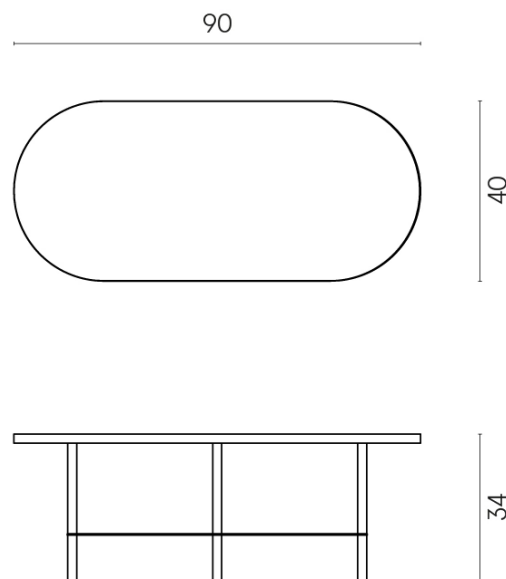

SCHEDA DI CONFIGURAZIONE

Cod. art.: 620840000001

Lounge

Side Table 90

Rivestimento del
prodotto
Stellaris Calacatta
Gold Naturale

I colori e le altre caratteristiche estetiche delle piastrelle presenti nelle illustrazioni presenti sul sito sono puramente indicativi. Guarda sempre i campioni di persona prima dell'acquisto.