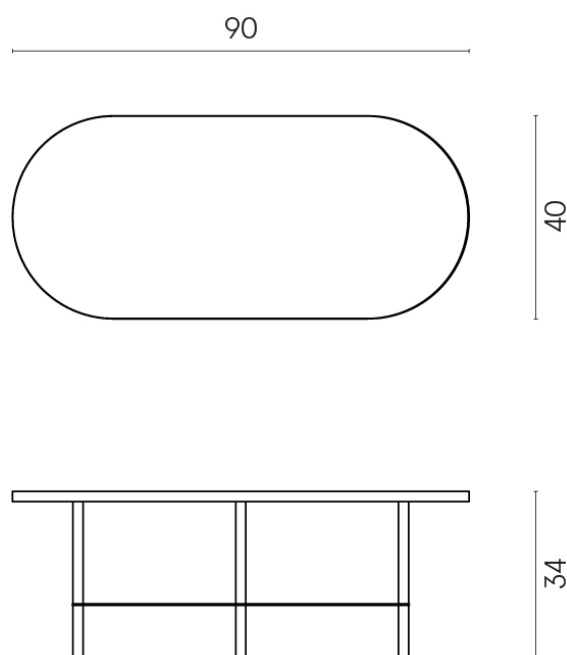

SCHEDA DI CONFIGURAZIONE

Cod. art.: 620840000001

Lounge

Side Table 90

Rivestimento del
prodotto
Stellaris Calacatta
Gold Naturale

I colori e le altre caratteristiche estetiche delle piastrelle presenti nelle illustrazioni presenti sul sito sono puramente indicativi. Guarda sempre i campioni di persona prima dell'acquisto.