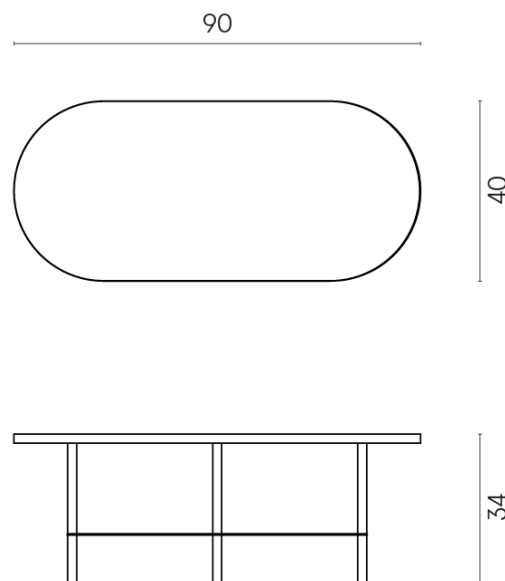

SCHEDA DI CONFIGURAZIONE

Cod. art.: 620840000001

Lounge

Side Table 90

Rivestimento del
prodotto

Stellaris Tuscania
Grey Naturale

I colori e le altre caratteristiche estetiche delle piastrelle presenti nelle illustrazioni presenti sul sito sono puramente indicativi. Guarda sempre i campioni di persona prima dell'acquisto.