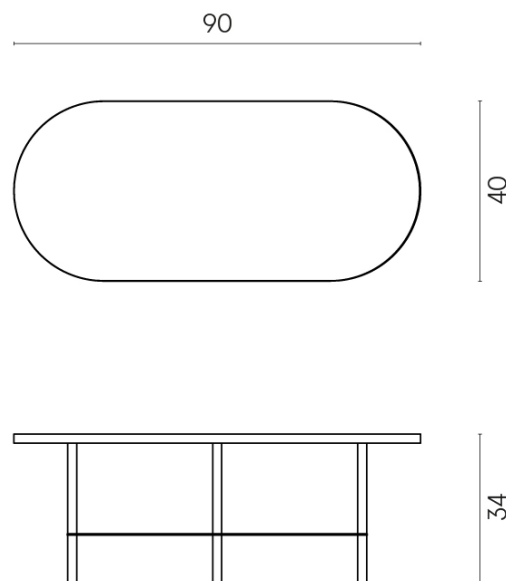

SCHEDA DI CONFIGURAZIONE

Cod. art.: 620840000001

Lounge

Side Table 90

Rivestimento del
prodotto

Stellaris Absolut Black
Naturale

I colori e le altre caratteristiche estetiche delle piastrelle presenti nelle illustrazioni presenti sul sito sono puramente indicativi. Guarda sempre i campioni di persona prima dell'acquisto.