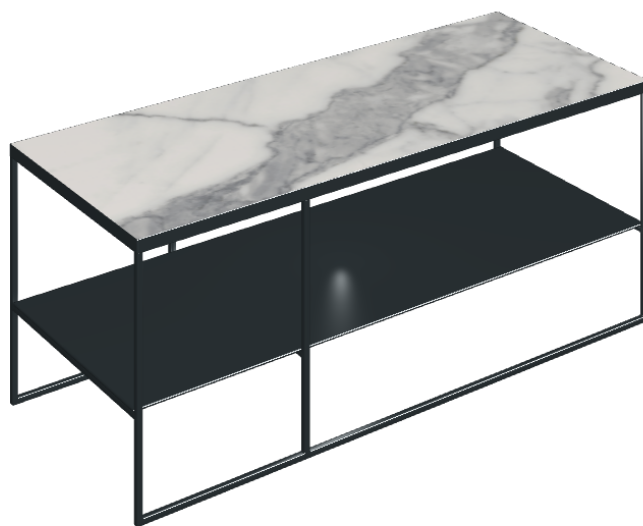

# Square

## Side Table 100

**Rivestimento del  
prodotto**Charme Evo Statuario  
Naturale

I colori e le altre caratteristiche estetiche delle piastrelle presenti nelle illustrazioni presenti sul sito sono puramente indicativi. Guarda sempre i campioni di persona prima dell'acquisto.