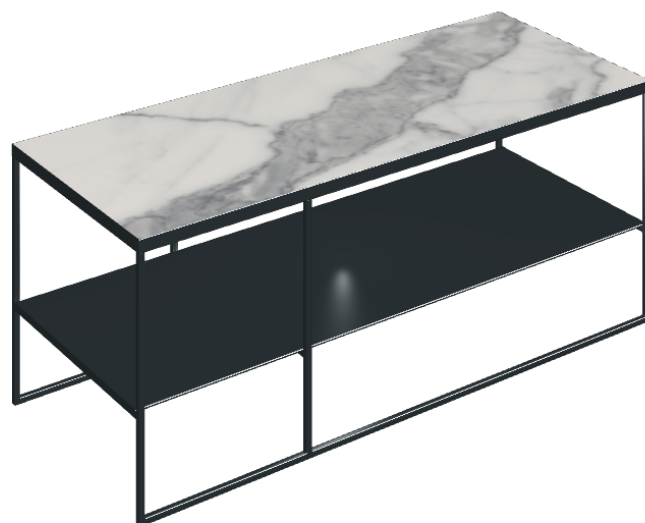

Cod. art.: 620840000005

Square

Side Table 100

**Rivestimento del
prodotto**Charme Evo Statuario
Naturale

I colori e le altre caratteristiche estetiche delle piastrelle presenti nelle illustrazioni presenti sul sito sono puramente indicativi. Guarda sempre i campioni di persona prima dell'acquisto.