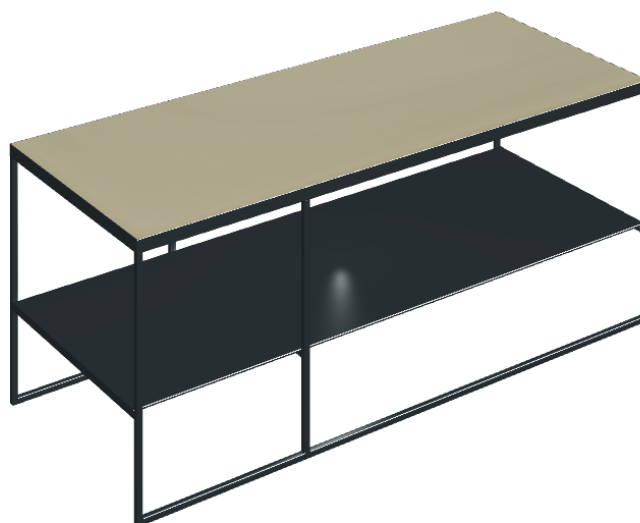

## SCHEMA DI CONFIGURAZIONE

Cod. art.: 620840000005

# Square

## Side Table 100

Rivestimento del  
prodottoMetropolis Glass Sand  
Lux

I colori e le altre caratteristiche estetiche delle piastrelle presenti nelle illustrazioni presenti sul sito sono puramente indicativi. Guarda sempre i campioni di persona prima dell'acquisto.