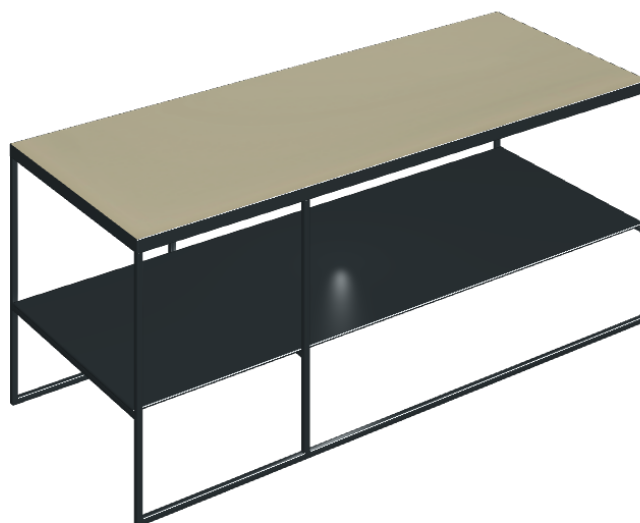

Cod. art.: 620840000005

Square

Side Table 100

**Rivestimento del
prodotto**Metropolis Glass Sand
Lux

I colori e le altre caratteristiche estetiche delle piastrelle presenti nelle illustrazioni presenti sul sito sono puramente indicativi. Guarda sempre i campioni di persona prima dell'acquisto.