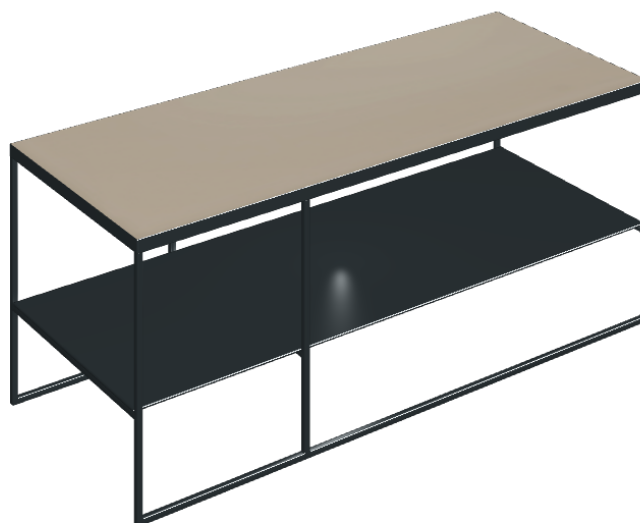

SCHEMA DI CONFIGURAZIONE

Cod. art.: 620840000005

Square

Side Table 100

Rivestimento del
prodottoMetropolis Glass
Powder Lux

I colori e le altre caratteristiche estetiche delle piastrelle presenti nelle illustrazioni presenti sul sito sono puramente indicativi. Guarda sempre i campioni di persona prima dell'acquisto.