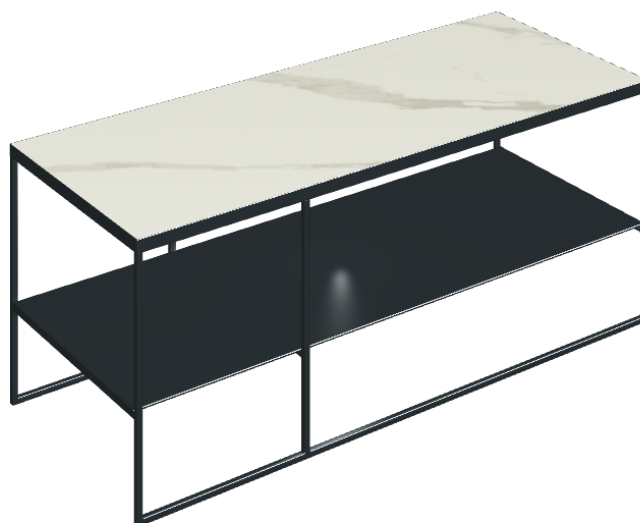

Cod. art.: 620840000005

Square

Side Table 100

Rivestimento del
prodotto

Metropolis Calacatta
Gold Naturale

I colori e le altre caratteristiche estetiche delle piastrelle presenti nelle illustrazioni presenti sul sito sono puramente indicativi. Guarda sempre i campioni di persona prima dell'acquisto.