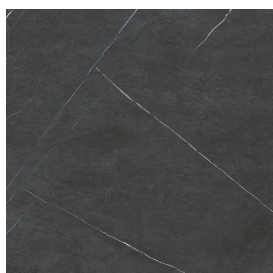

SCHEMA DI CONFIGURAZIONE

Cod. art.: 620840000005

Square

Side Table 100

Rivestimento del
prodottoMetropolis Imperial
Black Naturale

I colori e le altre caratteristiche estetiche delle piastrelle presenti nelle illustrazioni presenti sul sito sono puramente indicativi. Guarda sempre i campioni di persona prima dell'acquisto.