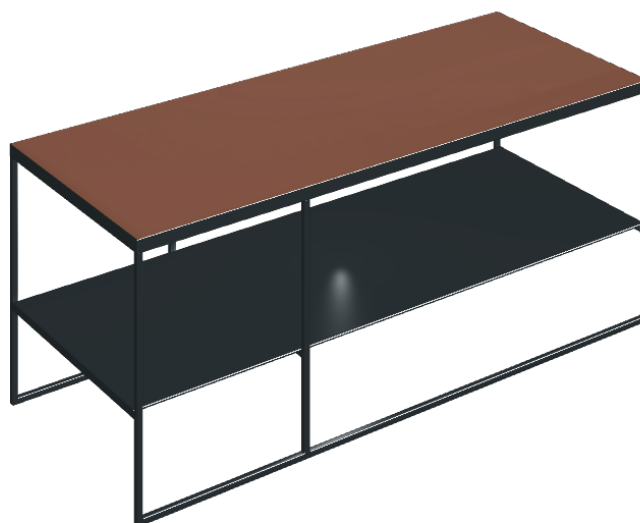

SCHEMA DI CONFIGURAZIONE

Cod. art.: 620840000005

Square

Side Table 100

Rivestimento del
prodottoEternum Glass Coral
Lux

I colori e le altre caratteristiche estetiche delle piastrelle presenti nelle illustrazioni presenti sul sito sono puramente indicativi. Guarda sempre i campioni di persona prima dell'acquisto.