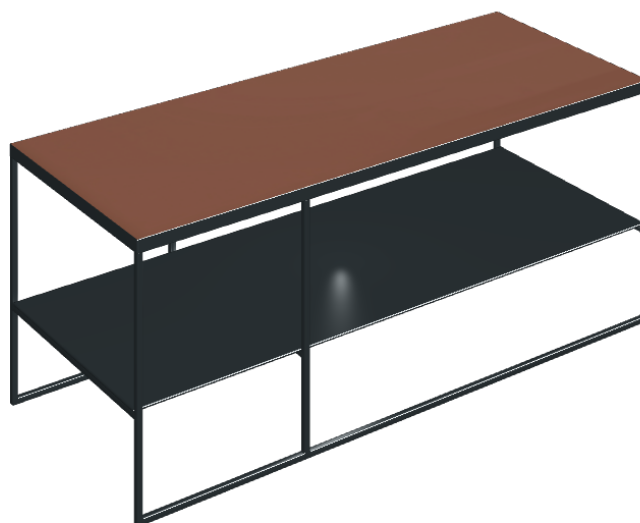

SCHEDA DI CONFIGURAZIONE

Cod. art.: 620840000005

Square

Side Table 100

Rivestimento del
prodottoEternum Glass Coral
Lux

I colori e le altre caratteristiche estetiche delle piastrelle presenti nelle illustrazioni presenti sul sito sono puramente indicativi. Guarda sempre i campioni di persona prima dell'acquisto.