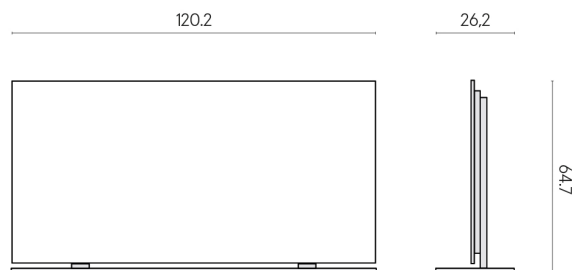

SCHEMA DI CONFIGURAZIONE

Cod. art.: 620880000002

Frame

Electric Radiator 120 + Support Frame

Rivestimento del
prodotto
Surface Sun Cerato

I colori e le altre caratteristiche estetiche delle piastrelle presenti nelle illustrazioni presenti sul sito sono puramente indicativi. Guarda sempre i campioni di persona prima dell'acquisto.