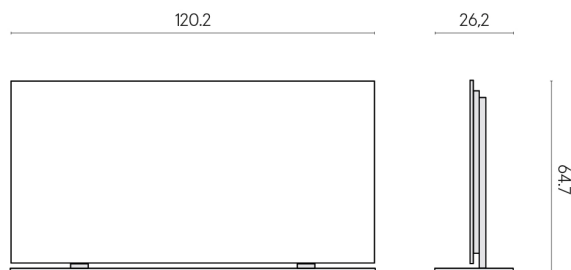

SCHEDA DI CONFIGURAZIONE

Cod. art.: 620880000002

Frame

Electric Radiator 120 + Support Frame

Rivestimento del
prodotto
Surface Sun Cerato

I colori e le altre caratteristiche estetiche delle piastrelle presenti nelle illustrazioni presenti sul sito sono puramente indicativi. Guarda sempre i campioni di persona prima dell'acquisto.