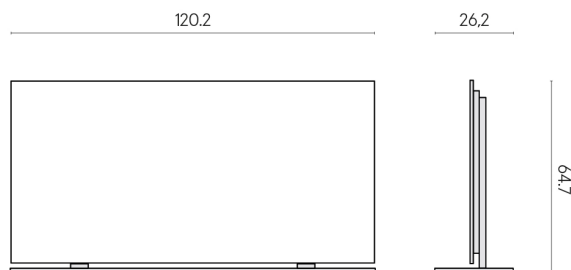

SCHEMA DI CONFIGURAZIONE

Cod. art.: 620880000002

Frame

Electric Radiator 120 + Support Frame

Rivestimento del
prodottoMetropolis Royal Ivory
Naturale

I colori e le altre caratteristiche estetiche delle piastrelle presenti nelle illustrazioni presenti sul sito sono puramente indicativi. Guarda sempre i campioni di persona prima dell'acquisto.