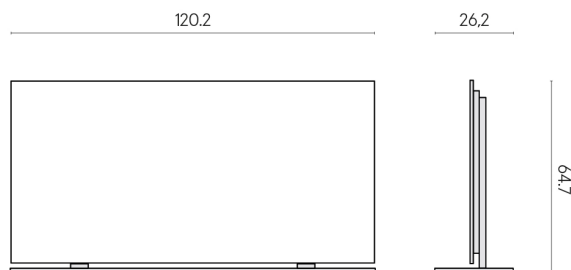

SCHEDA DI CONFIGURAZIONE

Cod. art.: 620880000002

Frame

Electric Radiator 120 + Support Frame

Rivestimento del
prodotto

Metropolis Arcadia
Brown Naturale

I colori e le altre caratteristiche estetiche delle piastrelle presenti nelle illustrazioni presenti sul sito sono puramente indicativi. Guarda sempre i campioni di persona prima dell'acquisto.