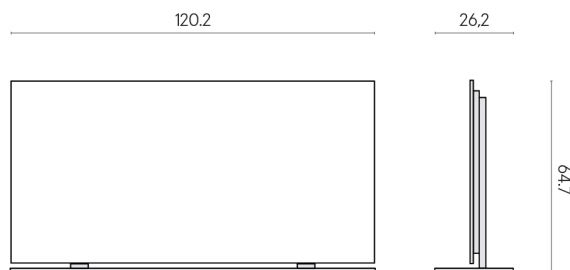

Cod. art.: 620880000002

Frame

Electric Radiator 120 + Support Frame

Rivestimento del
prodotto

Metropolis Arcadia
Brown Naturale

I colori e le altre caratteristiche estetiche delle piastrelle presenti nelle illustrazioni presenti sul sito sono puramente indicativi. Guarda sempre i campioni di persona prima dell'acquisto.