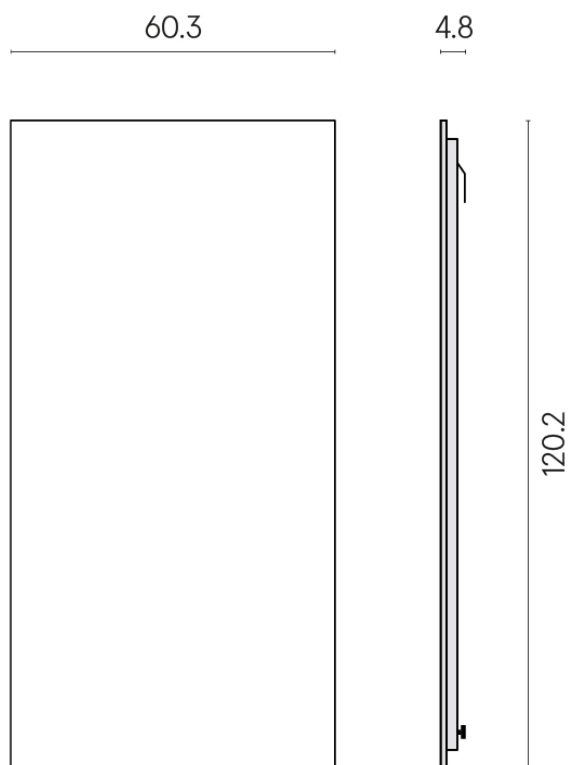

SCHEDA DI CONFIGURAZIONE

Cod. art.: 620880000001

Frame

Electric Radiator 120

Rivestimento del
prodotto

Charme Extra Carrara
Naturale

I colori e le altre caratteristiche estetiche delle piastrelle presenti nelle illustrazioni presenti sul sito sono puramente indicativi. Guarda sempre i campioni di persona prima dell'acquisto.

**Trova il punto vendita
autorizzato più vicino:**

<https://www.italonceramica.ru/ru/home/dealer/>