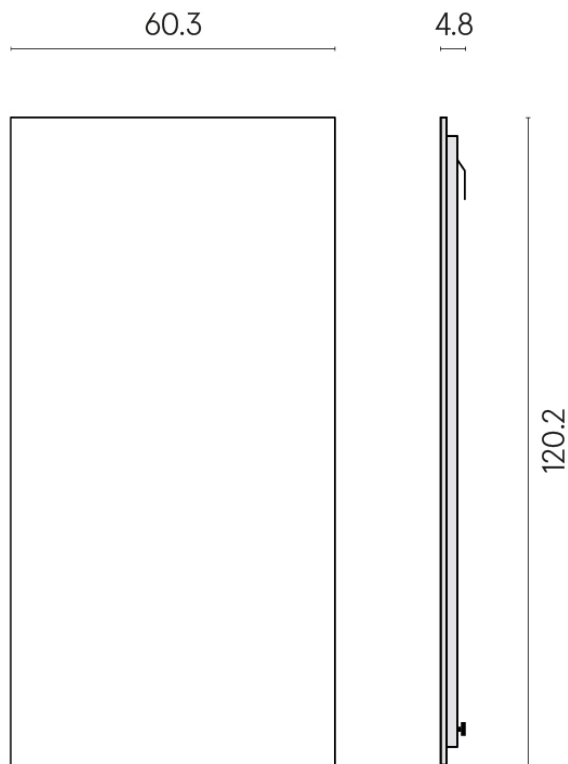

Cod. art.: 620880000001

Frame

Electric Radiator 120

Rivestimento del
prodotto

Genesis Moon White
Naturale

I colori e le altre caratteristiche estetiche delle piastrelle presenti nelle illustrazioni presenti sul sito sono puramente indicativi. Guarda sempre i campioni di persona prima dell'acquisto.