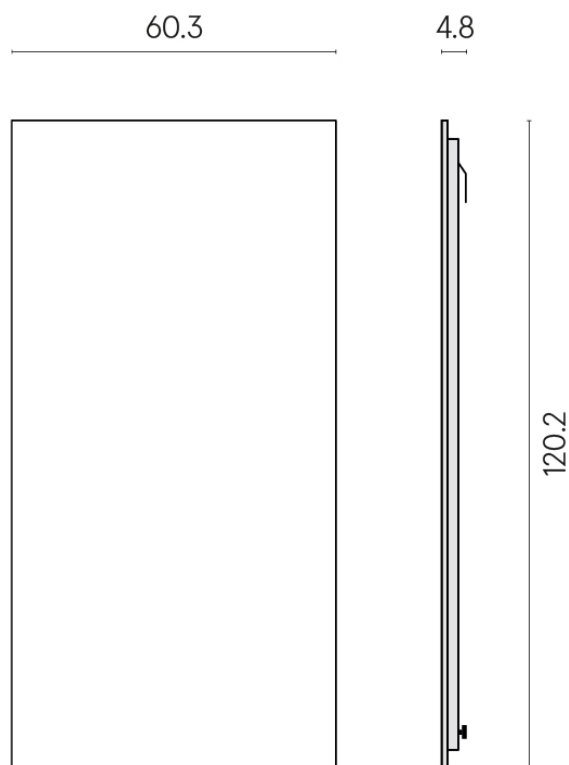

SCHEMA DI CONFIGURAZIONE

Cod. art.: 620880000001

Frame

Electric Radiator 120

Rivestimento del
prodotto

Genesis Saturn Grey
Naturale

I colori e le altre caratteristiche estetiche delle piastrelle presenti nelle illustrazioni presenti sul sito sono puramente indicativi. Guarda sempre i campioni di persona prima dell'acquisto.

**Trova il punto vendita
autorizzato più vicino:**

<https://www.italonceramica.ru/ru/home/dealer/>

ITALON HOME

© COPYRIGHT ITALON - АО Керамогранитный завод 142800, Россия, Московская область,
г. Ступино, Староситненское шоссе, вл. 32 - Тел. +7 495 2251322 / Факс +7 495 2251346