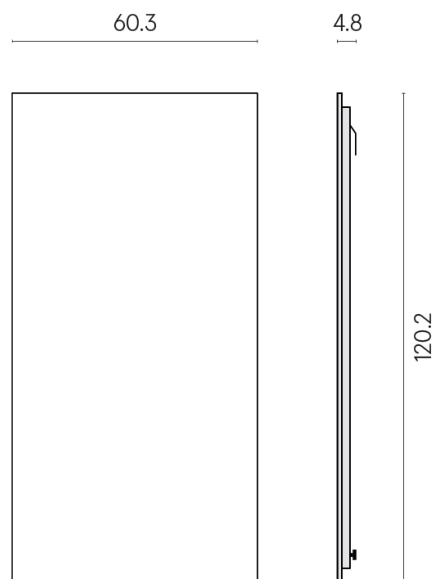

SCHEMA DI CONFIGURAZIONE

Cod. art.: 620880000001

Frame

Electric Radiator 120

Rivestimento del
prodottoCharme Evo Statuario
Naturale

I colori e le altre caratteristiche estetiche delle piastrelle presenti nelle illustrazioni presenti sul sito sono puramente indicativi. Guarda sempre i campioni di persona prima dell'acquisto.