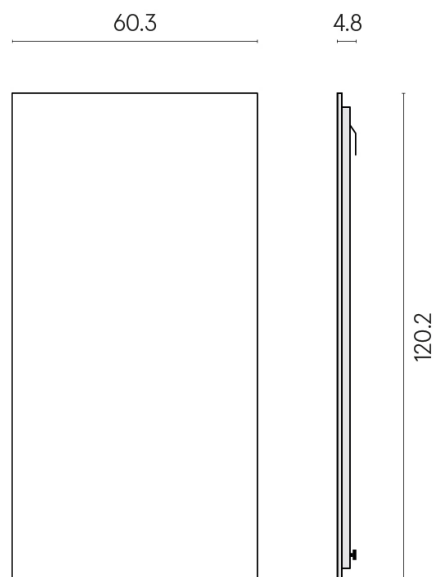

SCHEDA DI CONFIGURAZIONE

Cod. art.: 620880000001

Frame

Electric Radiator 120

Rivestimento del
prodotto

Charme Evo
Calacatta Naturale

I colori e le altre caratteristiche estetiche delle piastrelle presenti nelle illustrazioni presenti sul sito sono puramente indicativi. Guarda sempre i campioni di persona prima dell'acquisto.