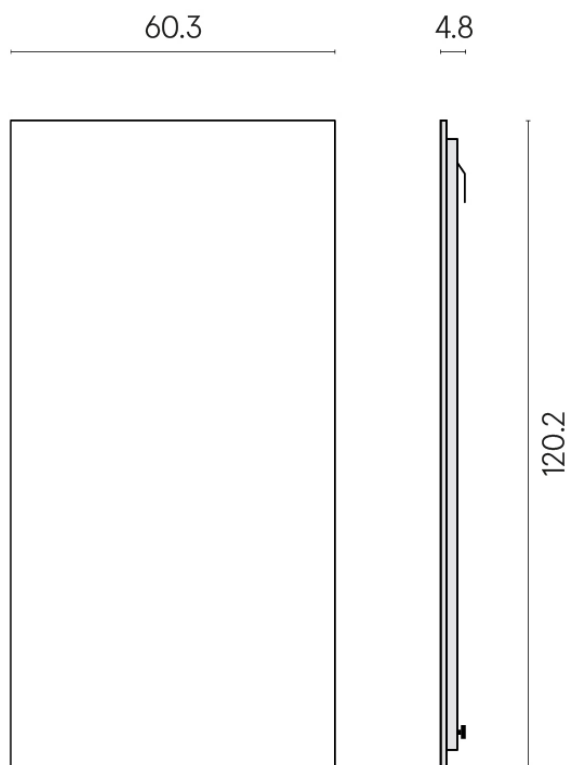

SCHEDA DI CONFIGURAZIONE

Cod. art.: 620880000001

Frame

Electric Radiator 120

Rivestimento del
prodottoCharme Evo Imperiale
Naturale

I colori e le altre caratteristiche estetiche delle piastrelle presenti nelle illustrazioni presenti sul sito sono puramente indicativi. Guarda sempre i campioni di persona prima dell'acquisto.