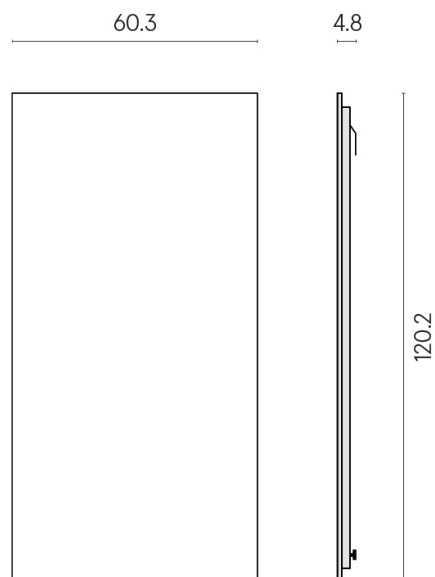

SCHEMA DI CONFIGURAZIONE

Cod. art.: 620880000001

Frame

Electric Radiator 120

Rivestimento del
prodotto

Surface Sun Cerato

I colori e le altre caratteristiche estetiche delle piastrelle presenti nelle illustrazioni presenti sul sito sono puramente indicativi. Guarda sempre i campioni di persona prima dell'acquisto.