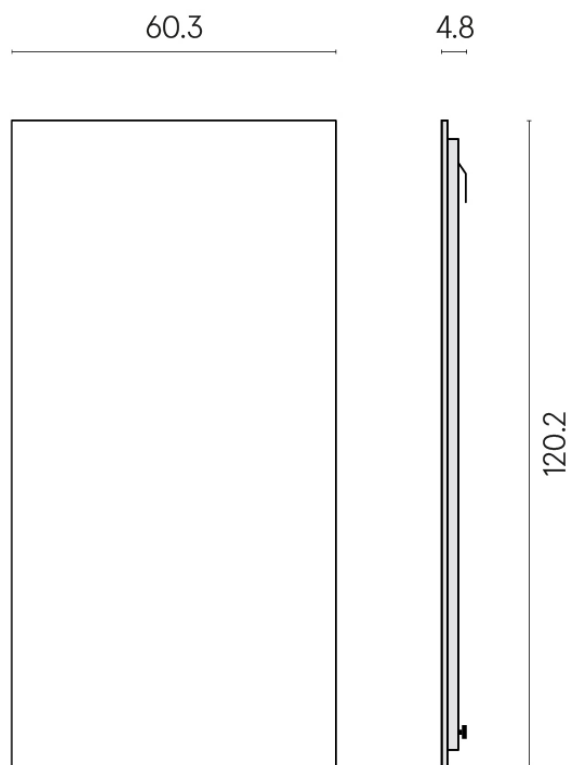

SCHEMA DI CONFIGURAZIONE

Cod. art.: 620880000001

Frame

Electric Radiator 120

Rivestimento del
prodotto
Surface Sun Cerato

I colori e le altre caratteristiche estetiche delle piastrelle presenti nelle illustrazioni presenti sul sito sono puramente indicativi. Guarda sempre i campioni di persona prima dell'acquisto.