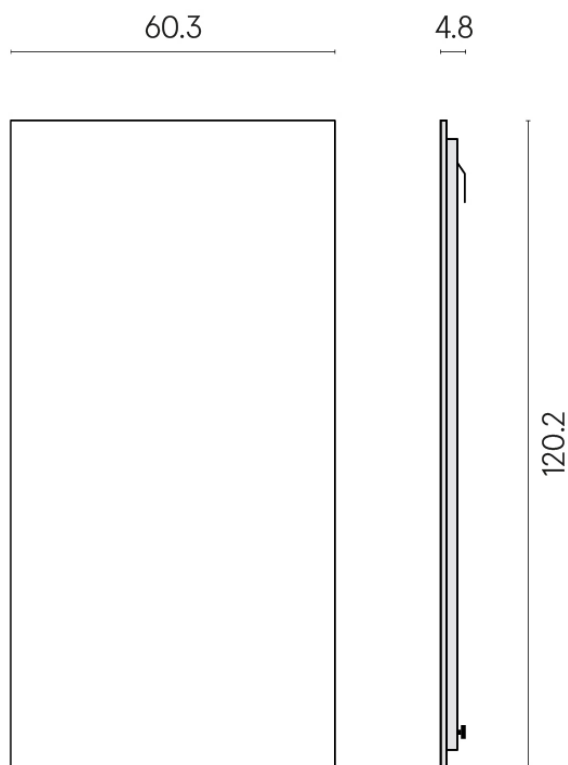

SCHEMA DI CONFIGURAZIONE

Cod. art.: 620880000001

Frame

Electric Radiator 120

Rivestimento del
prodottoRoom Beige Stone
Cerato

I colori e le altre caratteristiche estetiche delle piastrelle presenti nelle illustrazioni presenti sul sito sono puramente indicativi. Guarda sempre i campioni di persona prima dell'acquisto.