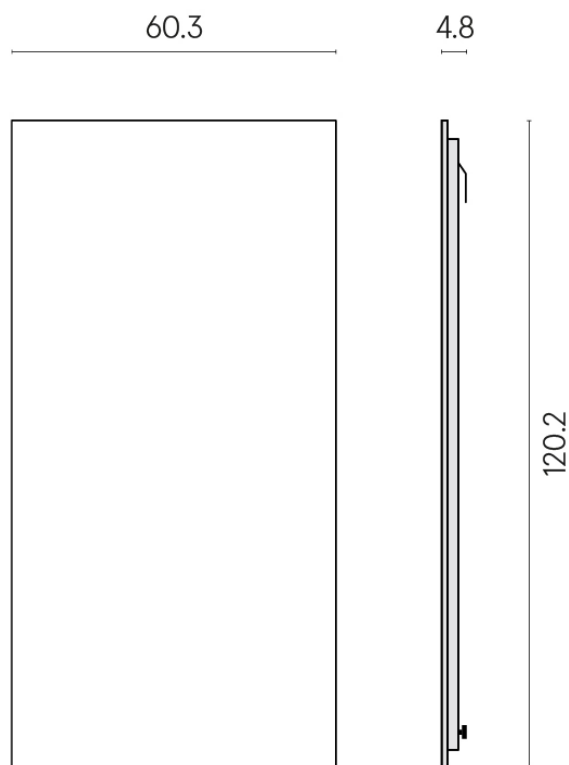

SCHEMA DI CONFIGURAZIONE

Cod. art.: 620880000001

Frame

Electric Radiator 120

Rivestimento del
prodottoRoom Grey Stone
Cerato

I colori e le altre caratteristiche estetiche delle piastrelle presenti nelle illustrazioni presenti sul sito sono puramente indicativi. Guarda sempre i campioni di persona prima dell'acquisto.