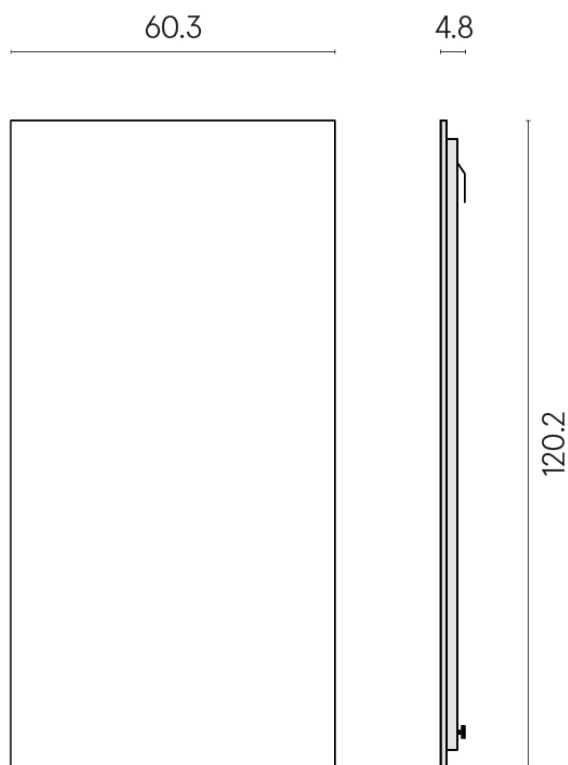

SCHEMA DI CONFIGURAZIONE

Cod. art.: 620880000001

Frame

Electric Radiator 120

Rivestimento del
prodottoCharme Deluxe
Cream River Naturale

I colori e le altre caratteristiche estetiche delle piastrelle presenti nelle illustrazioni presenti sul sito sono puramente indicativi. Guarda sempre i campioni di persona prima dell'acquisto.