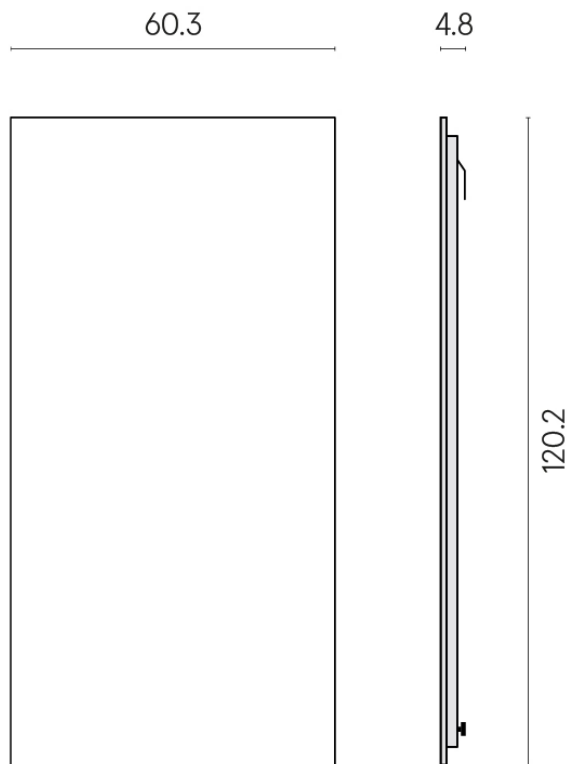

Cod. art.: 620880000001

Frame

Electric Radiator 120

Rivestimento del
prodotto

Charme Deluxe
Sahara Noir Naturale

I colori e le altre caratteristiche estetiche delle piastrelle presenti nelle illustrazioni presenti sul sito sono puramente indicativi. Guarda sempre i campioni di persona prima dell'acquisto.