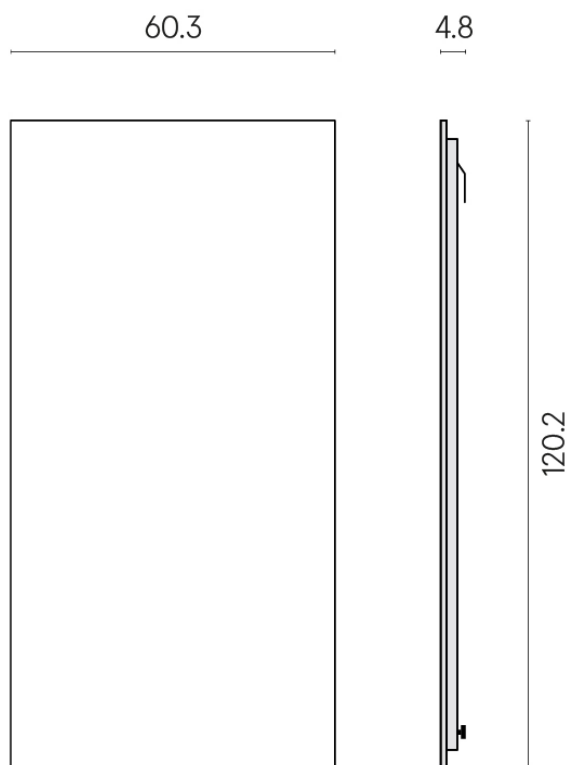

SCHEDA DI CONFIGURAZIONE

Cod. art.: 620880000001

Frame

Electric Radiator 120

Rivestimento del
prodottoCharme Advance
Elegant Brown Lux

I colori e le altre caratteristiche estetiche delle piastrelle presenti nelle illustrazioni presenti sul sito sono puramente indicativi. Guarda sempre i campioni di persona prima dell'acquisto.