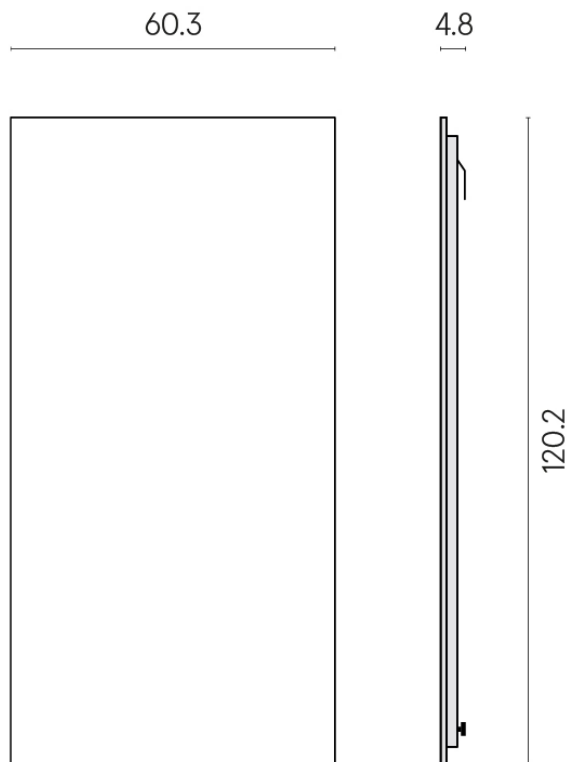

Cod. art.: 620880000001

Frame

Electric Radiator 120

Rivestimento del
prodotto

Metropolis Glass Sky
Lux

I colori e le altre caratteristiche estetiche delle piastrelle presenti nelle illustrazioni presenti sul sito sono puramente indicativi. Guarda sempre i campioni di persona prima dell'acquisto.