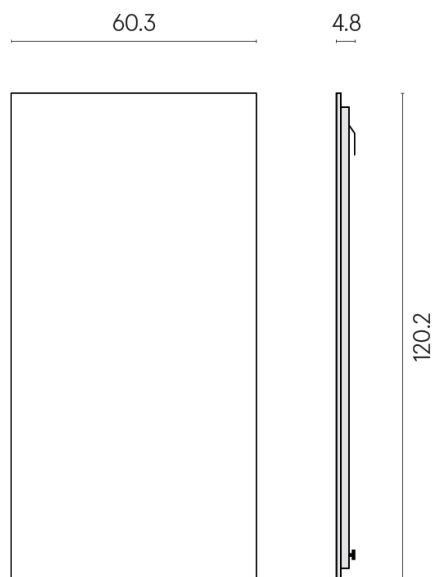

SCHEDA DI CONFIGURAZIONE

Cod. art.: 620880000001

Frame

Electric Radiator 120

Rivestimento del
prodotto

Metropolis Glass Sand
Lux

I colori e le altre caratteristiche estetiche delle piastrelle presenti nelle illustrazioni presenti sul sito sono puramente indicativi. Guarda sempre i campioni di persona prima dell'acquisto.