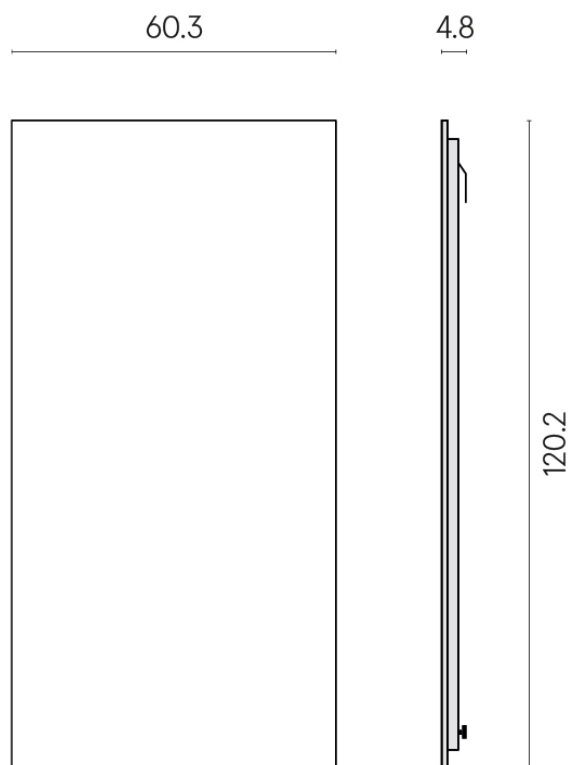

SCHEMA DI CONFIGURAZIONE

Cod. art.: 620880000001

Frame

Electric Radiator 120

Rivestimento del
prodottoMetropolis Glass
Powder Lux

I colori e le altre caratteristiche estetiche delle piastrelle presenti nelle illustrazioni presenti sul sito sono puramente indicativi. Guarda sempre i campioni di persona prima dell'acquisto.