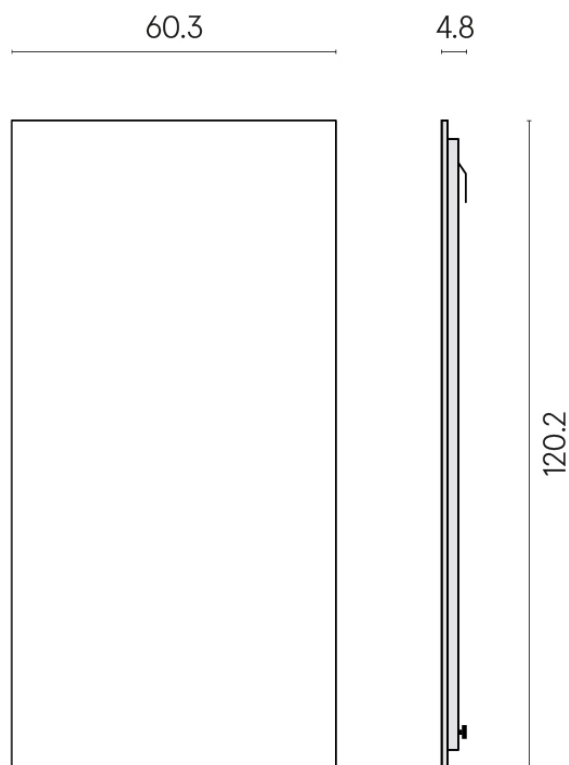

SCHEMA DI CONFIGURAZIONE

Cod. art.: 620880000001

Frame

Electric Radiator 120

Rivestimento del
prodottoMetropolis Royal Ivory
Naturale

I colori e le altre caratteristiche estetiche delle piastrelle presenti nelle illustrazioni presenti sul sito sono puramente indicativi. Guarda sempre i campioni di persona prima dell'acquisto.