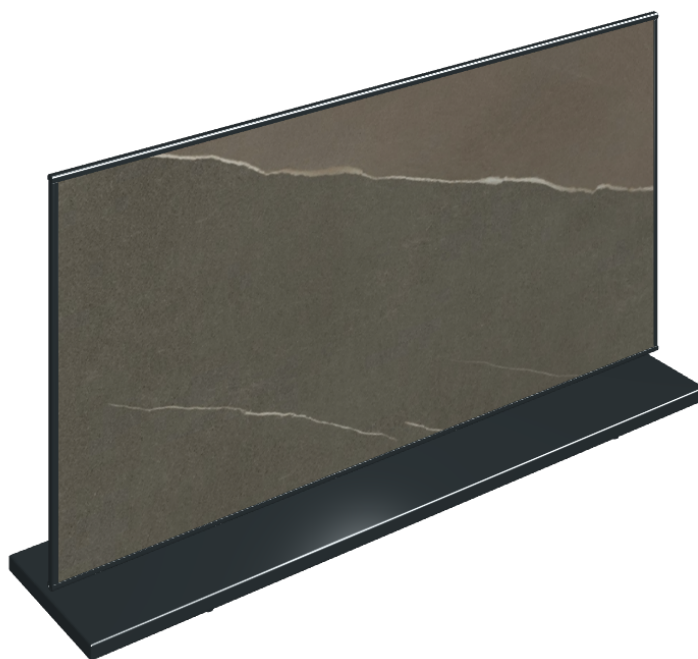

## Electric Radiator 120

Rivestimento del  
prodottoMetropolis Arcadia  
Brown Naturale

I colori e le altre caratteristiche estetiche delle piastrelle presenti nelle illustrazioni presenti sul sito sono puramente indicativi. Guarda sempre i campioni di persona prima dell'acquisto.