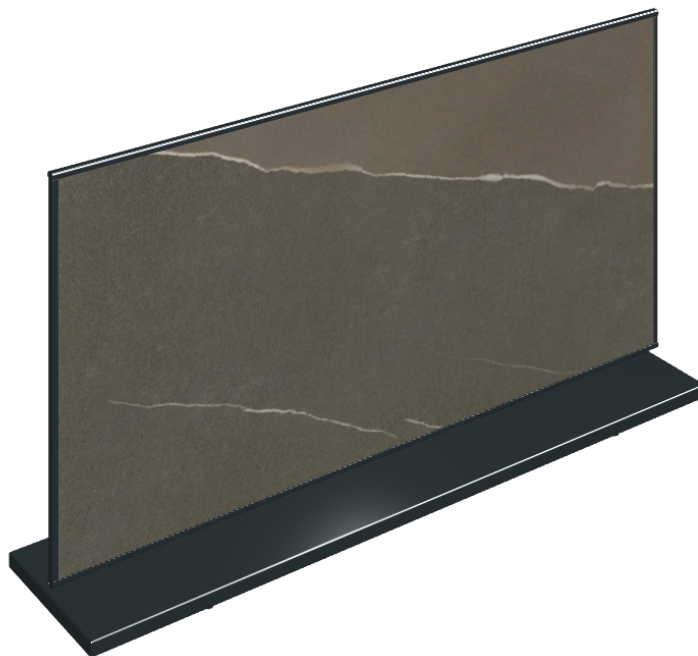

## Electric Radiator 120

Rivestimento del  
prodotto

Metropolis Arcadia  
Brown Naturale

I colori e le altre caratteristiche estetiche delle piastrelle presenti nelle illustrazioni presenti sul sito sono puramente indicativi. Guarda sempre i campioni di persona prima dell'acquisto.