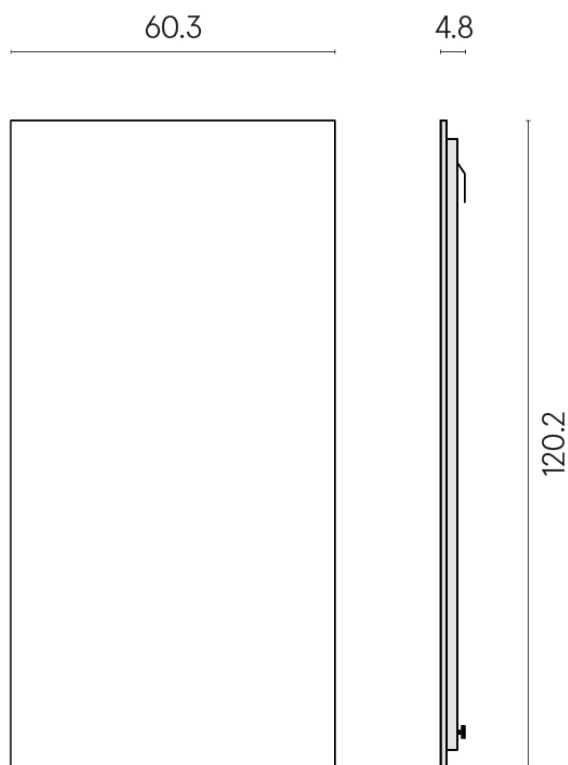

SCHEMA DI CONFIGURAZIONE

Cod. art.: 620880000001

Frame

Electric Radiator 120

Rivestimento del
prodottoStellaris Elegant Silver
Naturale

I colori e le altre caratteristiche estetiche delle piastrelle presenti nelle illustrazioni presenti sul sito sono puramente indicativi. Guarda sempre i campioni di persona prima dell'acquisto.