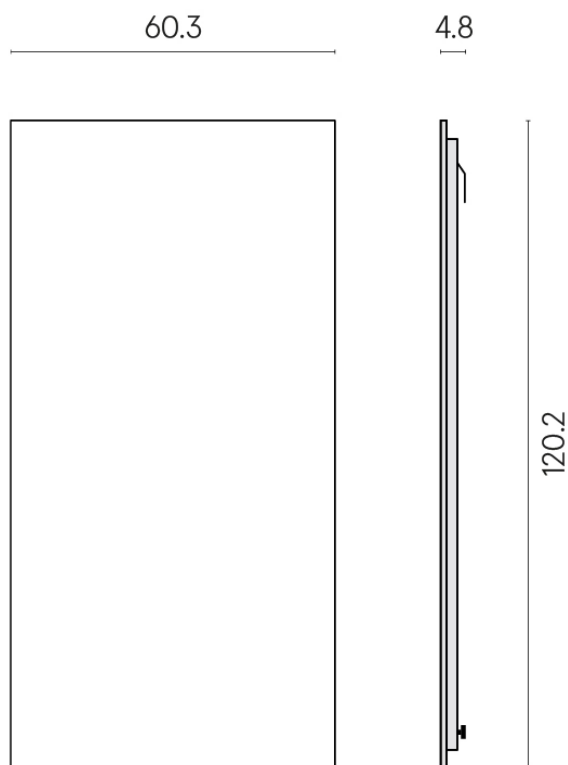

SCHEDA DI CONFIGURAZIONE

Cod. art.: 620880000001

Frame

Electric Radiator 120

Rivestimento del
prodotto

Stellaris Tuscania
Grey Naturale

I colori e le altre caratteristiche estetiche delle piastrelle presenti nelle illustrazioni presenti sul sito sono puramente indicativi. Guarda sempre i campioni di persona prima dell'acquisto.