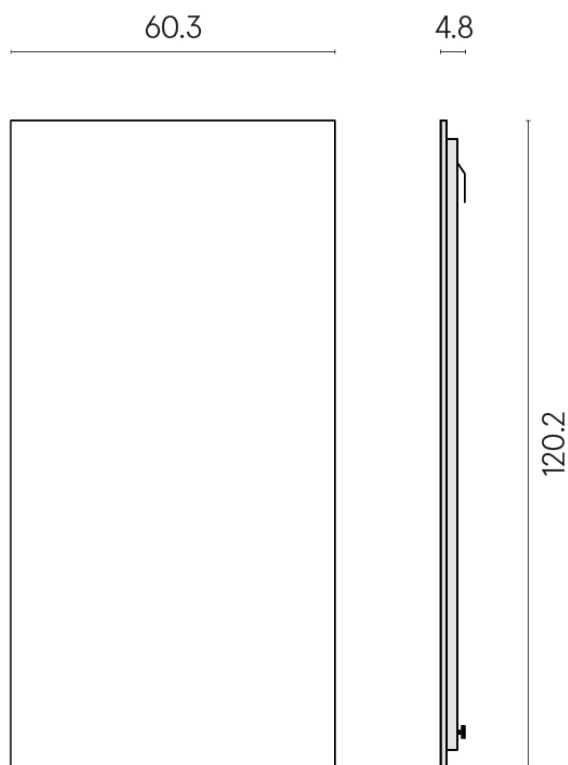

SCHEDA DI CONFIGURAZIONE

Cod. art.: 620880000001

Frame

Electric Radiator 120

Rivestimento del
prodottoStellaris Madagascar
Dark Naturale

I colori e le altre caratteristiche estetiche delle piastrelle presenti nelle illustrazioni presenti sul sito sono puramente indicativi. Guarda sempre i campioni di persona prima dell'acquisto.