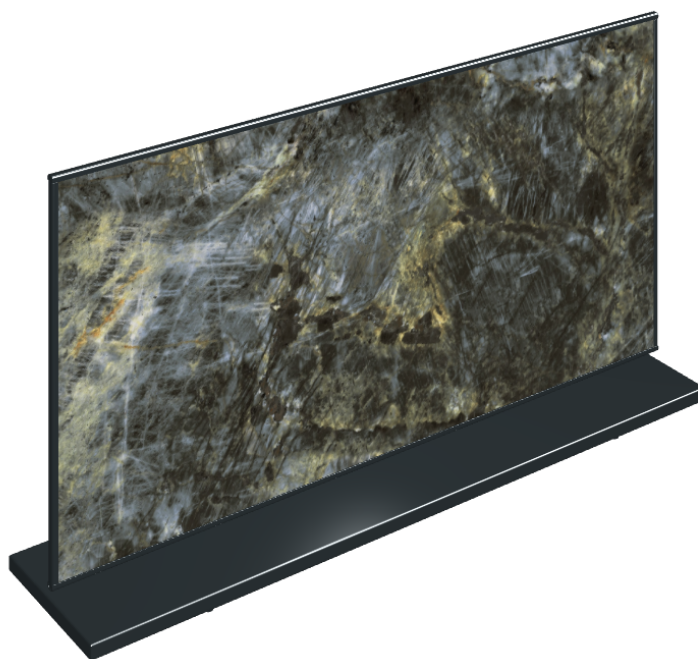

SCHEDA DI CONFIGURAZIONE

Cod. art.: 620880000001

Frame

Electric Radiator 120

Rivestimento del
prodottoStellaris Madagascar
Dark Naturale

I colori e le altre caratteristiche estetiche delle piastrelle presenti nelle illustrazioni presenti sul sito sono puramente indicativi. Guarda sempre i campioni di persona prima dell'acquisto.