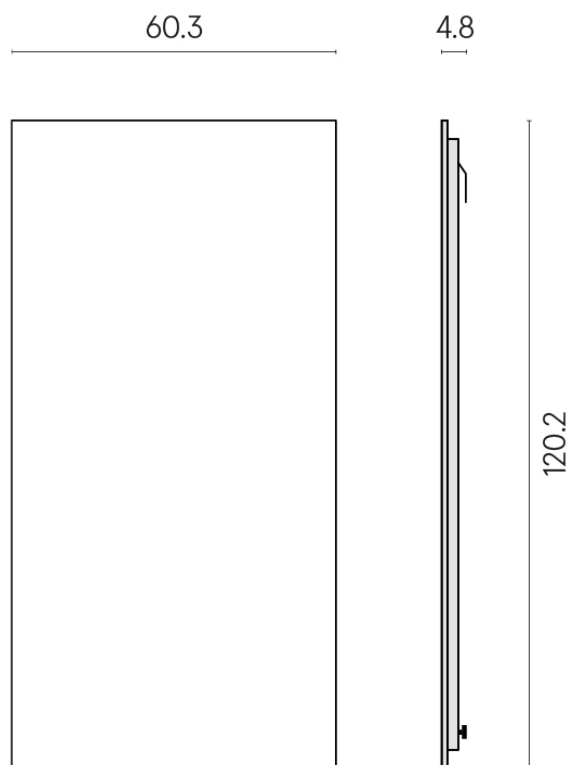

SCHEMA DI CONFIGURAZIONE

Cod. art.: 620880000001

Frame

Electric Radiator 120

Rivestimento del
prodotto

Materia Helio Cerato

I colori e le altre caratteristiche estetiche delle piastrelle presenti nelle illustrazioni presenti sul sito sono puramente indicativi. Guarda sempre i campioni di persona prima dell'acquisto.