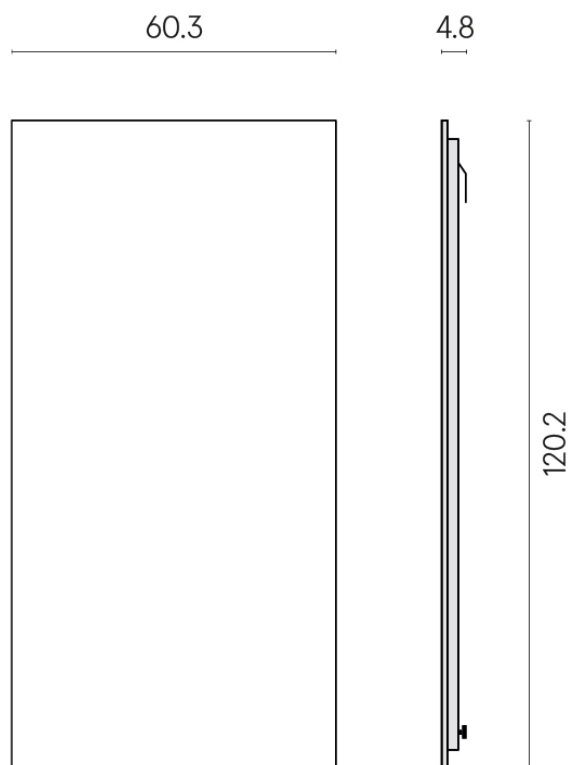

SCHEDA DI CONFIGURAZIONE

Cod. art.: 620880000001

Frame

Electric Radiator 120

Rivestimento del
prodottoMateria Carbonio
Cerato

I colori e le altre caratteristiche estetiche delle piastrelle presenti nelle illustrazioni presenti sul sito sono puramente indicativi. Guarda sempre i campioni di persona prima dell'acquisto.