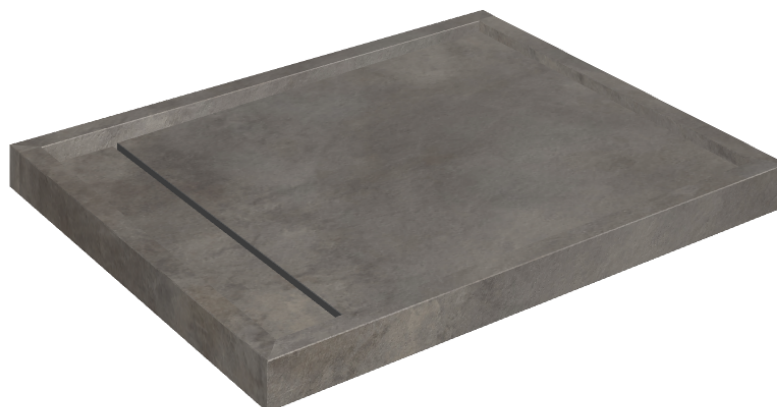

ИЗДЕЛИЕ С ВЫБРАННЫМИ ВАМИ ПАРАМЕТРАМИ.

Артикул: 620820000002

Diamond

Душевой Поддон 100

Облицовка изделия

Миллениум Блэк
Натуральный

Цвета и другие эстетические характеристики плитки на иллюстрациях на сайте являются ориентировочными. Перед покупкой всегда смотрите образцы вживую.