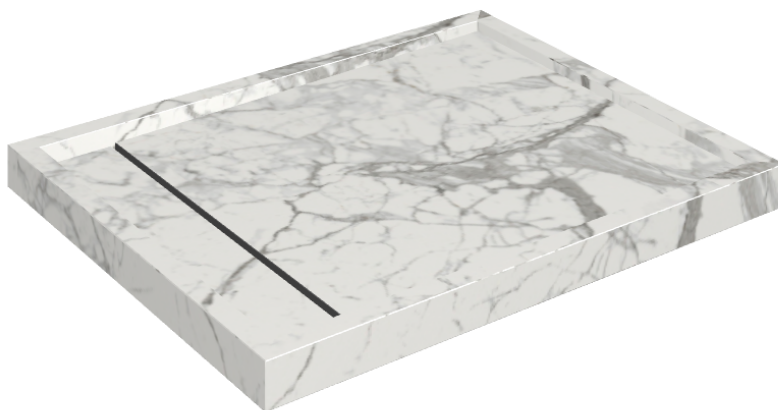

ИЗДЕЛИЕ С ВЫБРАННЫМИ ВАМИ ПАРАМЕТРАМИ.

Артикул: 620820000002

Diamond

Душевой Поддон 100

Облицовка изделия

Шарм Эво Статуарио
Натуральный

Цвета и другие эстетические характеристики плитки на иллюстрациях на сайте являются ориентировочными. Перед покупкой всегда смотрите образцы вживую.