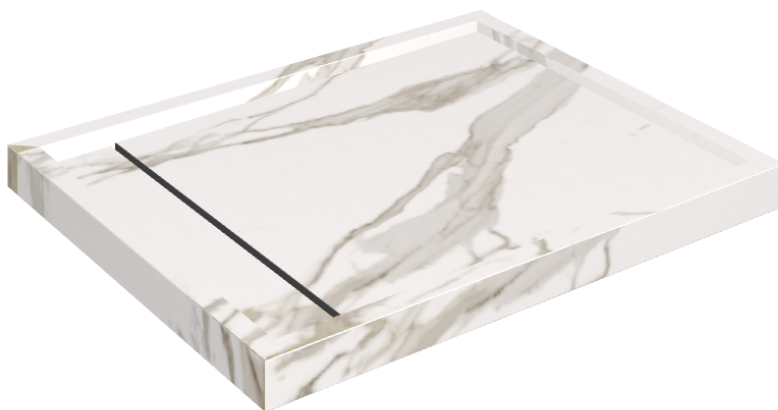

ИЗДЕЛИЕ С ВЫБРАННЫМИ ВАМИ ПАРАМЕТРАМИ.

Артикул:

620820000002

Diamond

Душевой Поддон 100

Облицовка изделия

Шарм Эво Калакатта
Натуральный

Цвета и другие эстетические характеристики плитки на иллюстрациях на сайте являются ориентировочными. Перед покупкой всегда смотрите образцы вживую.