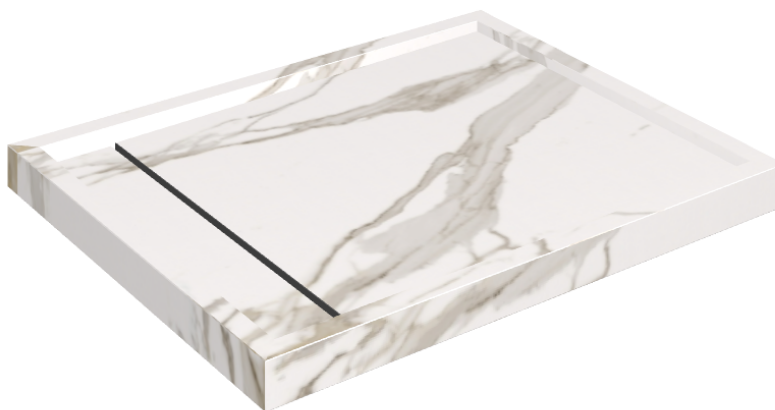

ИЗДЕЛИЕ С ВЫБРАННЫМИ ВАМИ ПАРАМЕТРАМИ.

Артикул: 620820000002

Diamond

Душевой Поддон 100

Облицовка изделия

Шарм Эво Калакатта
Натуральный

Цвета и другие эстетические характеристики плитки на иллюстрациях на сайте являются ориентировочными. Перед покупкой всегда смотрите образцы вживую.