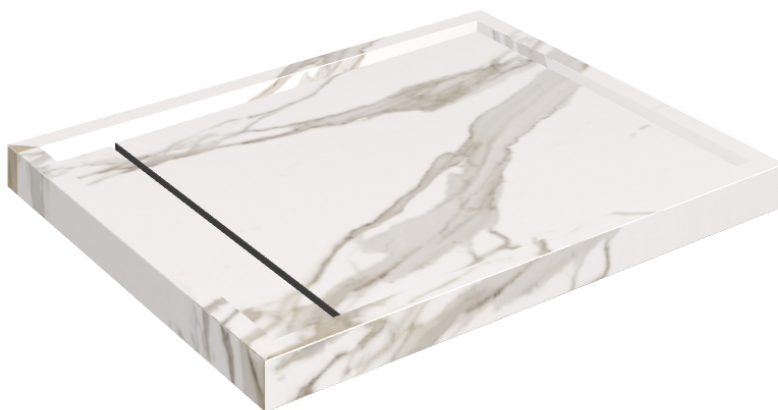

ИЗДЕЛИЕ С ВЫБРАННЫМИ ВАМИ ПАРАМЕТРАМИ.

Артикул: 620820000002

Diamond

Душевой Поддон 100

Облицовка изделия

Шарм Эво Калакатта
Натуральный

Цвета и другие эстетические характеристики плитки на иллюстрациях на сайте являются ориентировочными. Перед покупкой всегда смотрите образцы вживую.