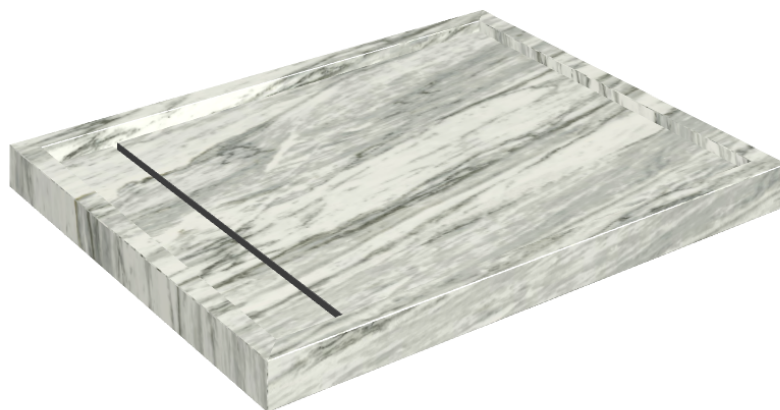

ИЗДЕЛИЕ С ВЫБРАННЫМИ ВАМИ ПАРАМЕТРАМИ.

Артикул:

620820000002

# Diamond

## Душевой Поддон 100

Облицовка изделия

Скайфолл Бьянко  
Парадизо  
Натуральный

Цвета и другие эстетические характеристики плитки на иллюстрациях на сайте являются ориентировочными. Перед покупкой всегда смотрите образцы вживую.