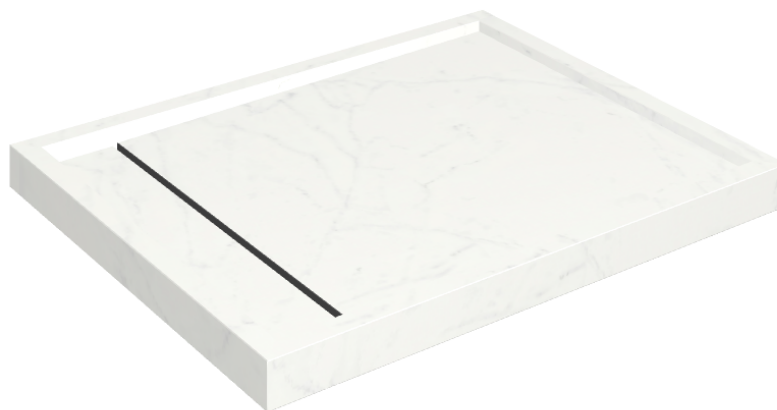

ИЗДЕЛИЕ С ВЫБРАННЫМИ ВАМИ ПАРАМЕТРАМИ.

Артикул: 620820000002

Diamond

Душевой Поддон 100

Облицовка изделия

Шарм Делюкс
Бьянко
Микеланджело
Натуральный

Цвета и другие эстетические характеристики плитки на иллюстрациях на сайте являются ориентировочными. Перед покупкой всегда смотрите образцы вживую.