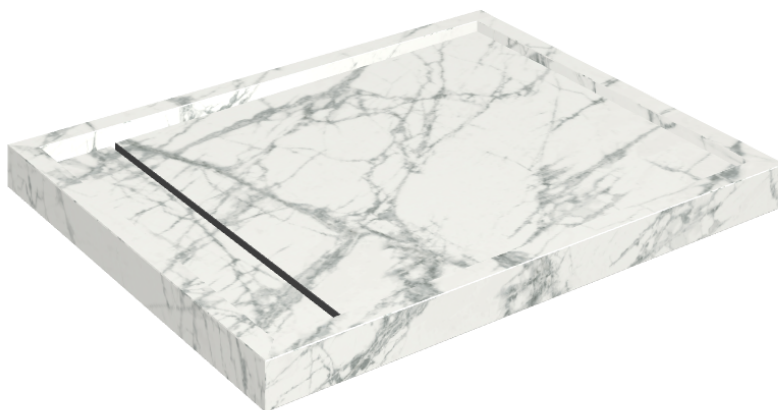

ИЗДЕЛИЕ С ВЫБРАННЫМИ ВАМИ ПАРАМЕТРАМИ.

Артикул:

620820000002

Diamond

Душевой Поддон 100

Облицовка изделия

Шарм Делюкс
Инвизибл Уайт
Натуральный

Цвета и другие эстетические характеристики плитки на иллюстрациях на сайте являются ориентировочными. Перед покупкой всегда смотрите образцы вживую.