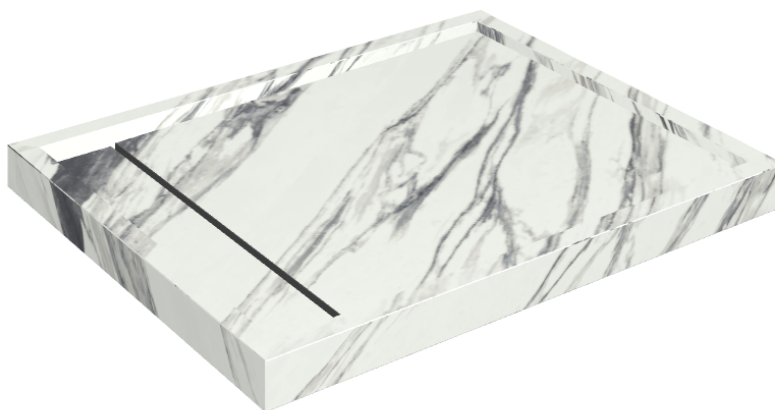

ИЗДЕЛИЕ С ВЫБРАННЫМИ ВАМИ ПАРАМЕТРАМИ.

Артикул:

620820000002

Diamond

Душевой Поддон 100

Облицовка изделия

Шарм Делюкс
Статуарио
Фантастико
Натуральный

Цвета и другие эстетические характеристики плитки на иллюстрациях на сайте являются ориентировочными. Перед покупкой всегда смотрите образцы вживую.