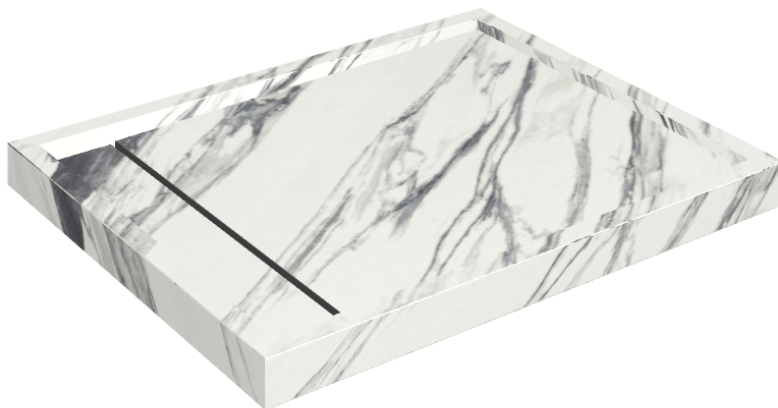

ИЗДЕЛИЕ С ВЫБРАННЫМИ ВАМИ ПАРАМЕТРАМИ.

Артикул:

620820000002

Diamond

Душевой Поддон 100

Облицовка изделия

Шарм Делюкс
Статуарио
Фантастико
Натуральный

Цвета и другие эстетические характеристики плитки на иллюстрациях на сайте являются ориентировочными. Перед покупкой всегда смотрите образцы вживую.