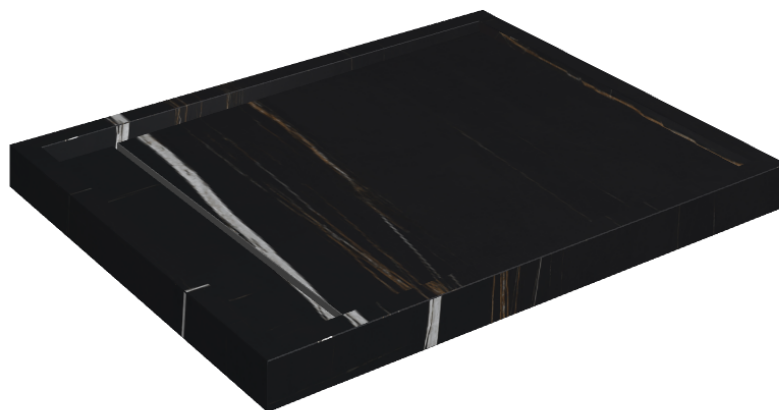

ИЗДЕЛИЕ С ВЫБРАННЫМИ ВАМИ ПАРАМЕТРАМИ.

Артикул:

620820000002

Diamond

Душевой Поддон 100

Облицовка изделия

Шарм Делюкс
Сахара Нуар
Натуральный

Цвета и другие эстетические характеристики плитки на иллюстрациях на сайте являются ориентировочными. Перед покупкой всегда смотрите образцы вживую.