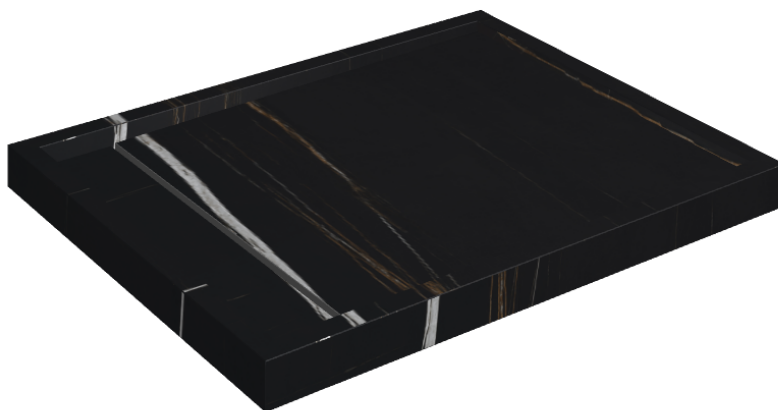

ИЗДЕЛИЕ С ВЫБРАННЫМИ ВАМИ ПАРАМЕТРАМИ.

Артикул:

620820000002

Diamond

Душевой Поддон 100

Облицовка изделия

Шарм Делюкс
Сахара Нуар
Натуральный

Цвета и другие эстетические характеристики плитки на иллюстрациях на сайте являются ориентировочными. Перед покупкой всегда смотрите образцы вживую.