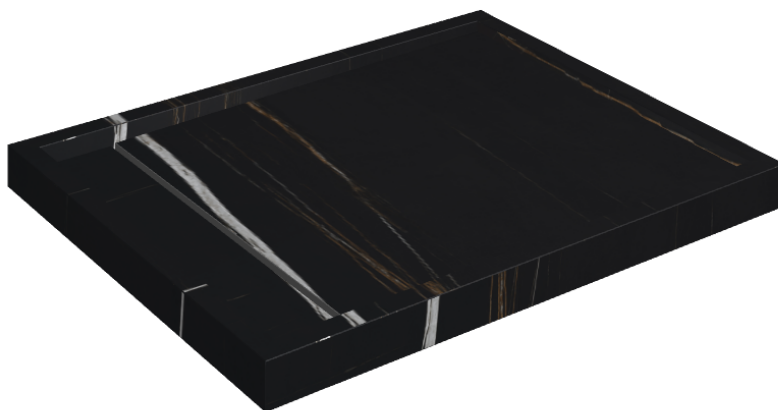

ИЗДЕЛИЕ С ВЫБРАННЫМИ ВАМИ ПАРАМЕТРАМИ.

Артикул:

620820000002

# Diamond

## Душевой Поддон 100

Облицовка изделия

Шарм Делюкс  
Сахара Нуар  
Натуральный

Цвета и другие эстетические характеристики плитки на иллюстрациях на сайте являются ориентировочными. Перед покупкой всегда смотрите образцы вживую.