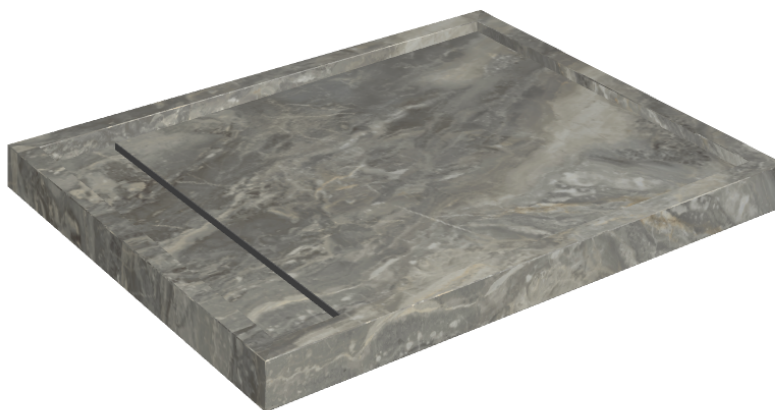

ИЗДЕЛИЕ С ВЫБРАННЫМИ ВАМИ ПАРАМЕТРАМИ.

Артикул: 620820000002

Diamond

Душевой Поддон 100

Облицовка изделия

Шарм Делюкс
Гриджио Оробико
Натуральный

Цвета и другие эстетические характеристики плитки на иллюстрациях на сайте являются ориентировочными. Перед покупкой всегда смотрите образцы вживую.