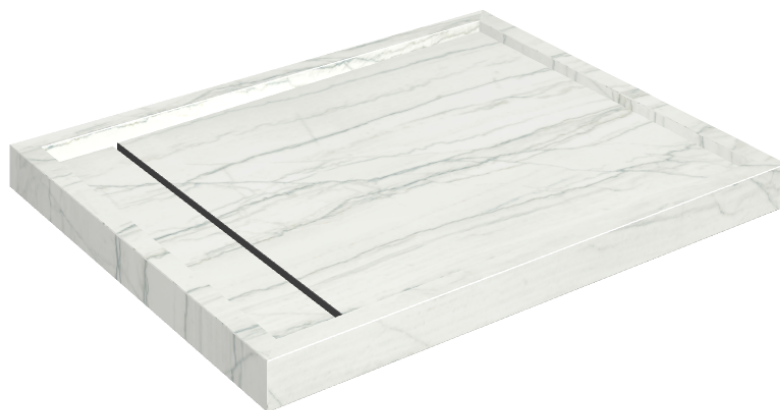

ИЗДЕЛИЕ С ВЫБРАННЫМИ ВАМИ ПАРАМЕТРАМИ.

Артикул:

620820000002

# Diamond

## Душевой Поддон 100

Облицовка изделия

Шарм Эдванс  
Платинум Уайт  
Натуральный

Цвета и другие эстетические характеристики плитки на иллюстрациях на сайте являются ориентировочными. Перед покупкой всегда смотрите образцы вживую.