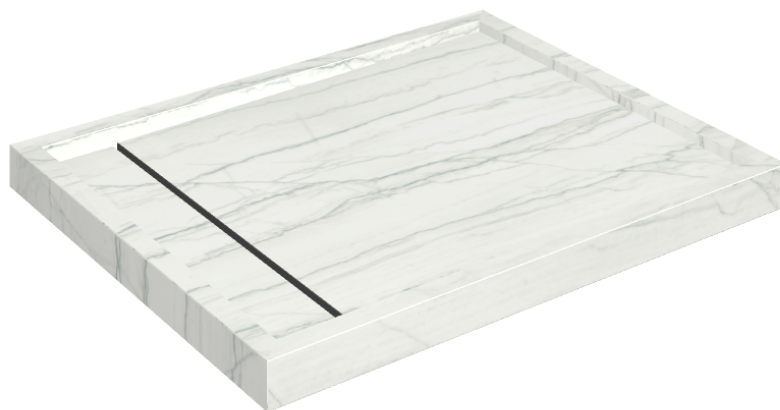

ИЗДЕЛИЕ С ВЫБРАННЫМИ ВАМИ ПАРАМЕТРАМИ.

Артикул: 620820000002

# Diamond

## Душевой Поддон 100

Облицовка изделия

Шарм Эдванс  
Платинум Уайт  
Натуральный

Цвета и другие эстетические характеристики плитки на иллюстрациях на сайте являются ориентировочными. Перед покупкой всегда смотрите образцы вживую.