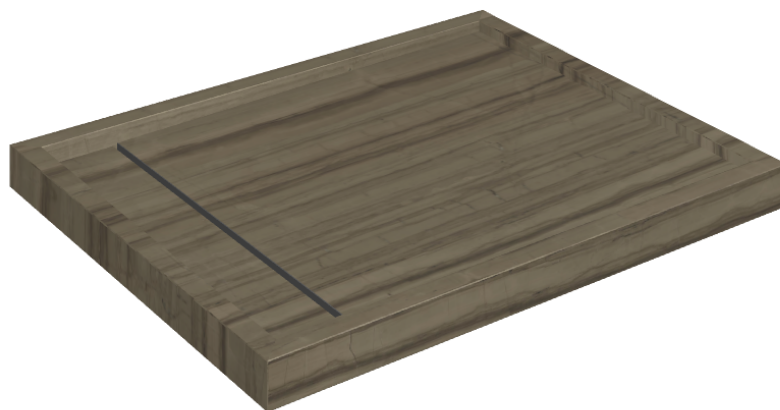

ИЗДЕЛИЕ С ВЫБРАННЫМИ ВАМИ ПАРАМЕТРАМИ.

Артикул: 620820000002

Diamond

Душевой Поддон 100

Облицовка изделия

Шарм Эдванс
Элегант Браун Люкс

Цвета и другие эстетические характеристики плитки на иллюстрациях на сайте являются ориентировочными. Перед покупкой всегда смотрите образцы вживую.