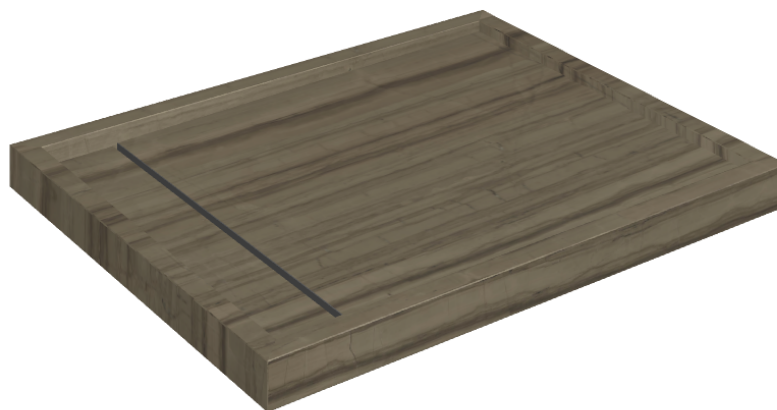

ИЗДЕЛИЕ С ВЫБРАННЫМИ ВАМИ ПАРАМЕТРАМИ.

Артикул:

620820000002

Diamond

Душевой Поддон 100

Облицовка изделия

Шарм Эдванс
Элегант Браун Люкс

Цвета и другие эстетические характеристики плитки на иллюстрациях на сайте являются ориентировочными. Перед покупкой всегда смотрите образцы вживую.