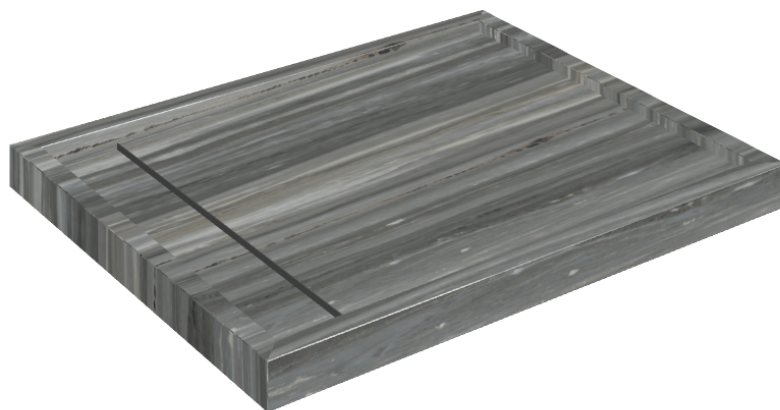

ИЗДЕЛИЕ С ВЫБРАННЫМИ ВАМИ ПАРАМЕТРАМИ.

Артикул: 620820000002

Diamond

Душевой Поддон 100

Облицовка изделия

Шарм Эдванс
Палиссандро Дарк
Люкс

Цвета и другие эстетические характеристики плитки на иллюстрациях на сайте являются ориентировочными. Перед покупкой всегда смотрите образцы вживую.