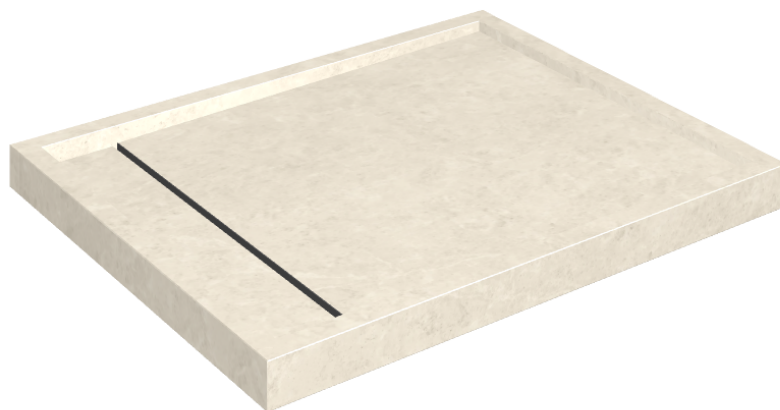

ИЗДЕЛИЕ С ВЫБРАННЫМИ ВАМИ ПАРАМЕТРАМИ.

Артикул:

620820000002

# Diamond

## Душевой Поддон 100

Облицовка изделия

Метрополис Роял  
Айвори Натуральный

Цвета и другие эстетические характеристики плитки на иллюстрациях на сайте являются ориентировочными. Перед покупкой всегда смотрите образцы вживую.